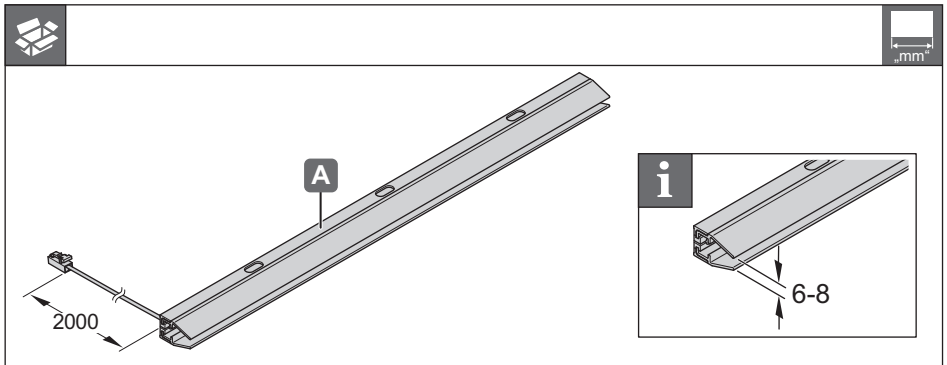

LED 2021

833.74.142
833.74.143

	K	W	T_A			
833.74.142	4000 K	2.1 W	-20 °C – +35 °C -4 °F – +95 °F	562 x 20.5 x 12.9	≥ 572 x 30.5 x 22.9	833.74.900
833.74.143		3.2 W				833.74.901
						833.74.913
						833.74.914
						833.74.917
						833.74.918