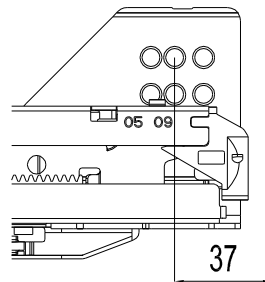

 Moovit Schubkasten ganz einschieben /
 Close Moovit drawer completely

9

Technische Daten Führung /
 Technical dates runner

Innenschubkasten /
 Internal drawer

Distanzstück Innenschubkasten /
 Spacer internal drawer

Rückwände /
 Rear panels

T = Nennlänge - 3 mm
 B = Korpusbreite - 94 mm

Boden /
 Base

Blenden /
 Front panels

KB -0 +1 mm