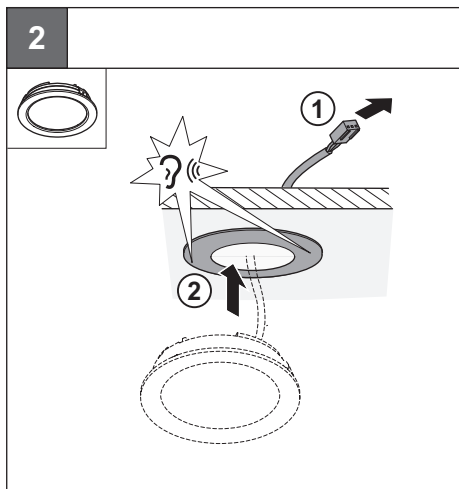

732.26.392

HDE 06/2015