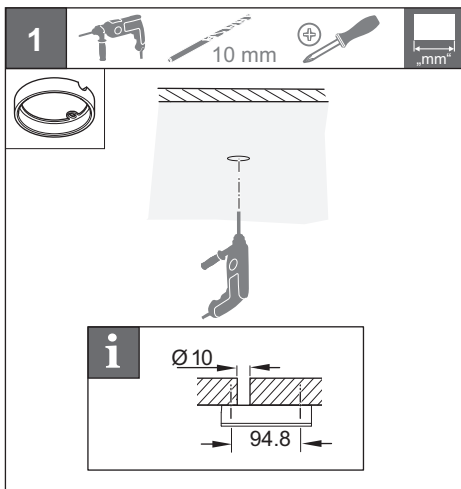

732.26.392

HDE 06/2015