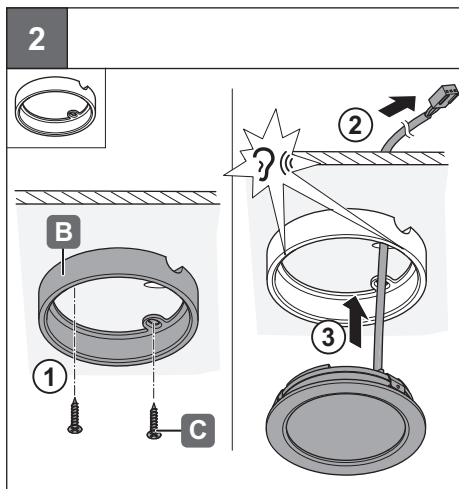

732.26.392

HDE 06/2015