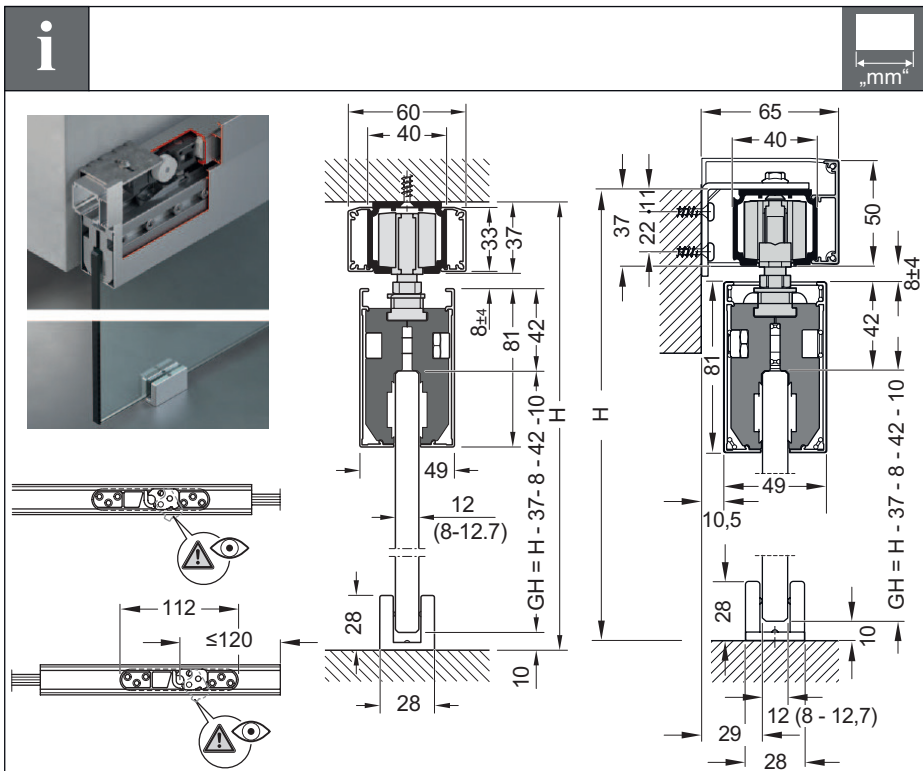

Slido D-Line11 160L

941.62.030

941.62.030	8, 10, 12 (12,7)

732.29.798

[1654605]

HDE 31.01.2023

732.29.798

[1654605]

HDE 31.01.2023

1  PZ 2  13  SW 3  .mm

732.29.798

2

6	8
5	10
4	12 (12,7)

16 Nm

[1654605]

HDE 31.01.2023