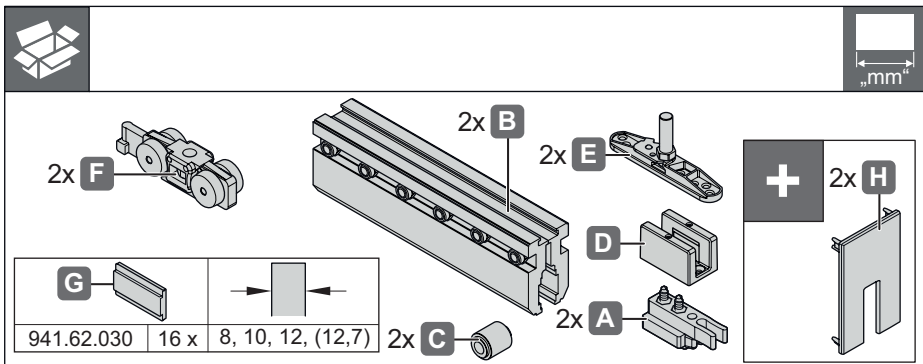

Slido D-Line11 160L

941.62.030

941.62.030	8, 10, 12 (12,7)

732.29.798