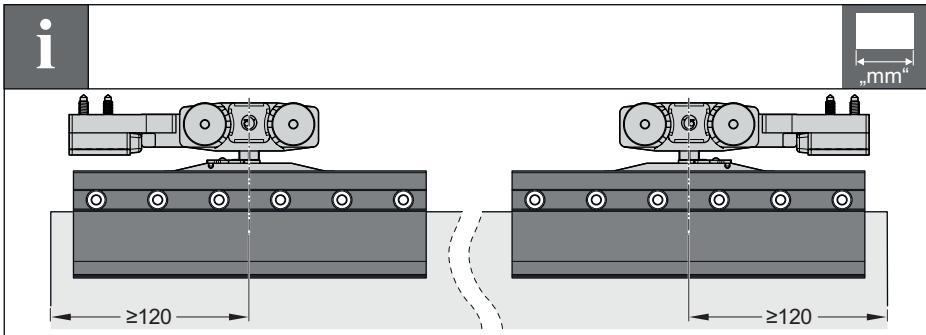

[1654605]

HDE 31.01.2023