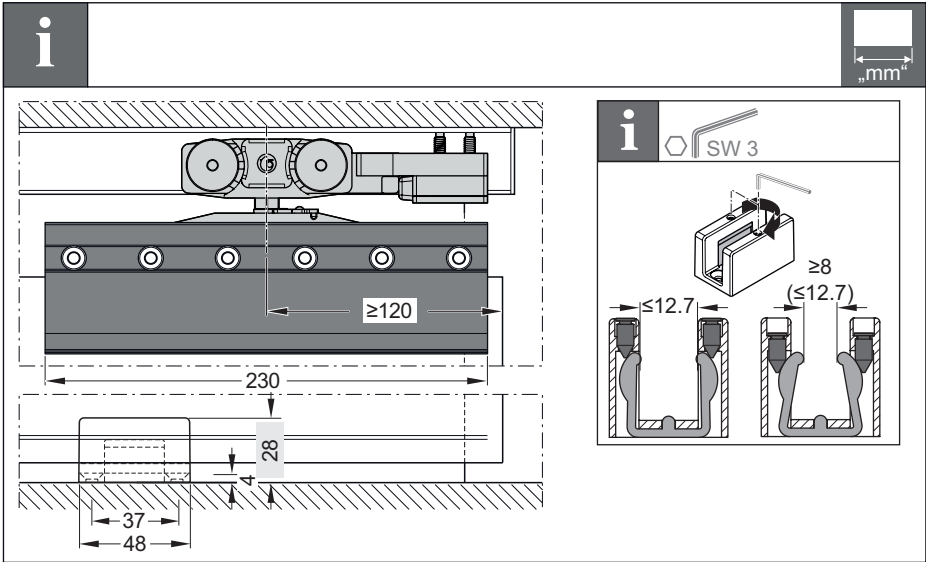

Slido D-Line11 160L

941.62.030

941.62.030	8, 10, 12 (12,7)

732.29.798

[1654605]

HDE 31.01.2023

732.29.798

[1654605]

HDE 31.01.2023

1  PZ 2  13  SW 3  .mm

732.29.798

2

6	8
5	10
4	12 (12,7)

16 Nm

[1654605]

HDE 31.01.2023